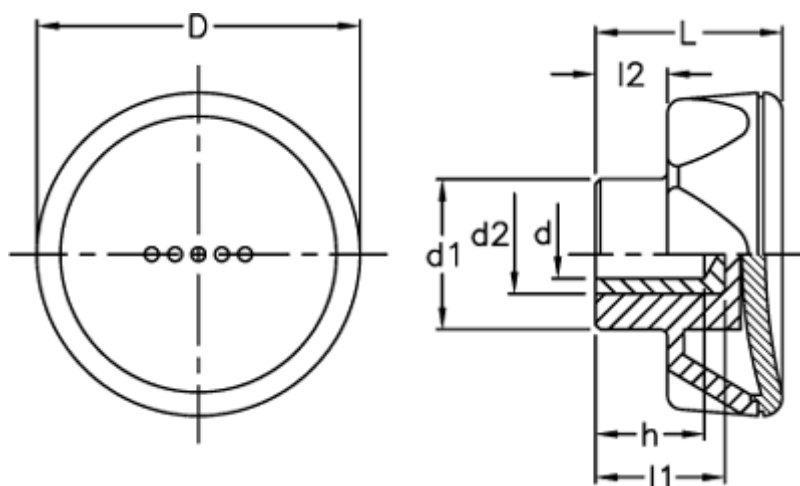

Varenummer: 23052214061
Beskrivelse: E+G Drejeknop
ELK.56-A8-C1 sort dækkape

Mål

D	= 56
d1	= 26.5
d2	= 14
d H9	= 8
h	= 14
L	= 29
l1	= 18
l2	= 11